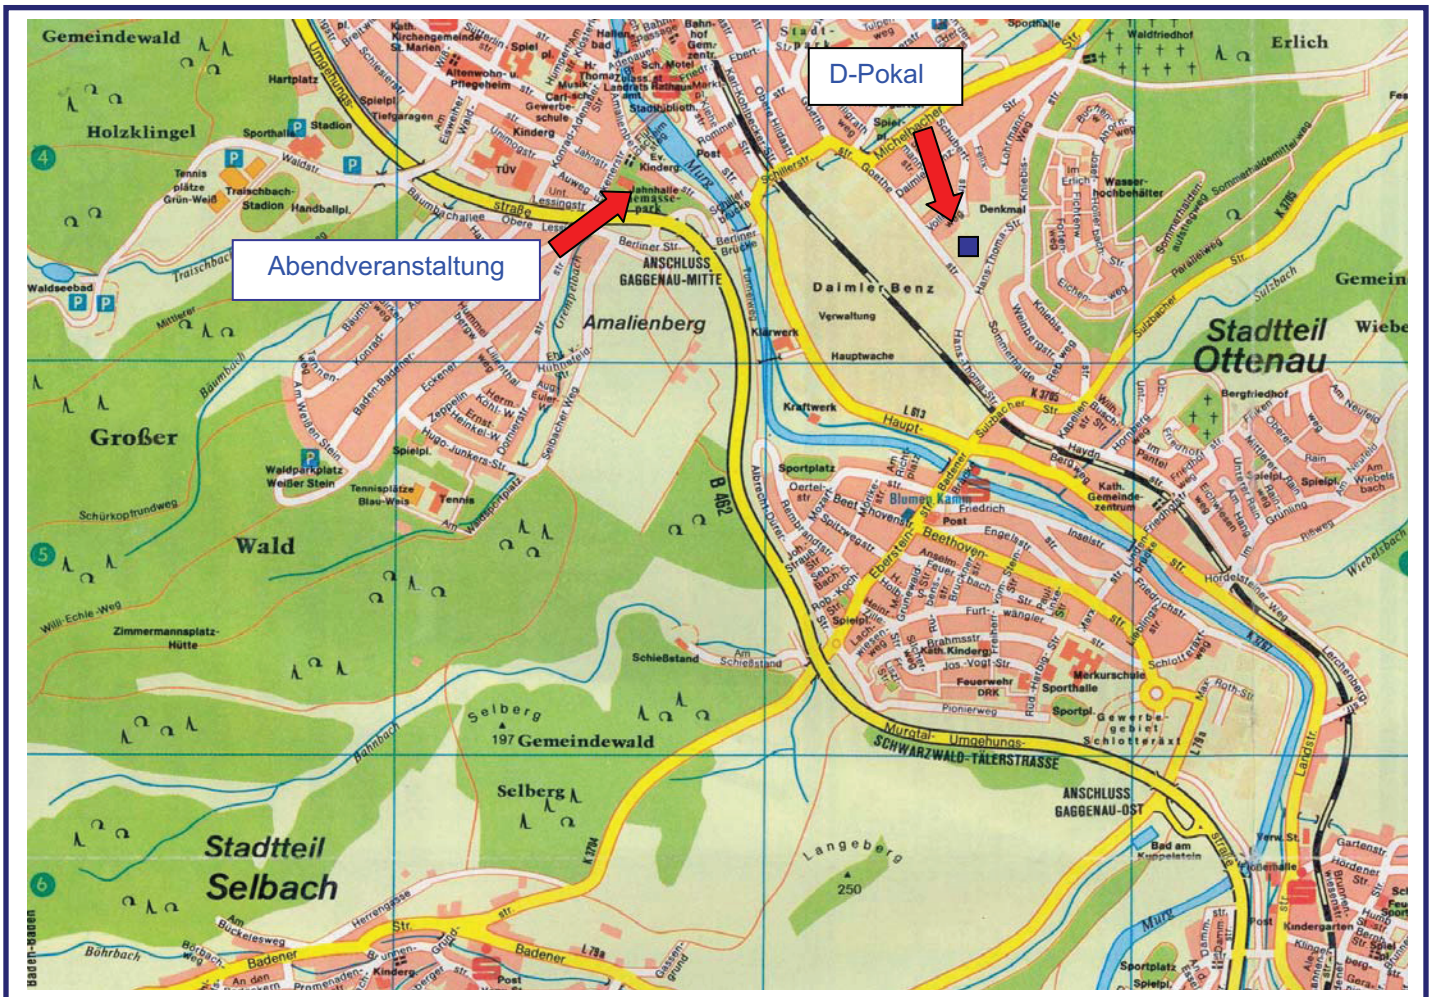

Anfahrtweg:

Anfahrtweg:

- A 5 bis zur Anschlussstelle Rastatt –Nord
- Links abbiegen über Zubringer B 462 Richtung Gaggenau
- Ausfahrt Gaggenau-Mitte
- Gleich links abbiegen
- an der Ampel/Tankstelle Avia links abbiegen
- Vorfahrtsstraße über Bahnlinie folgen
- nach ca. 700 m ums Werk nach einer Fußgängerampel links abbiegen
- Parkplätze rechts nutzen, Eingang links